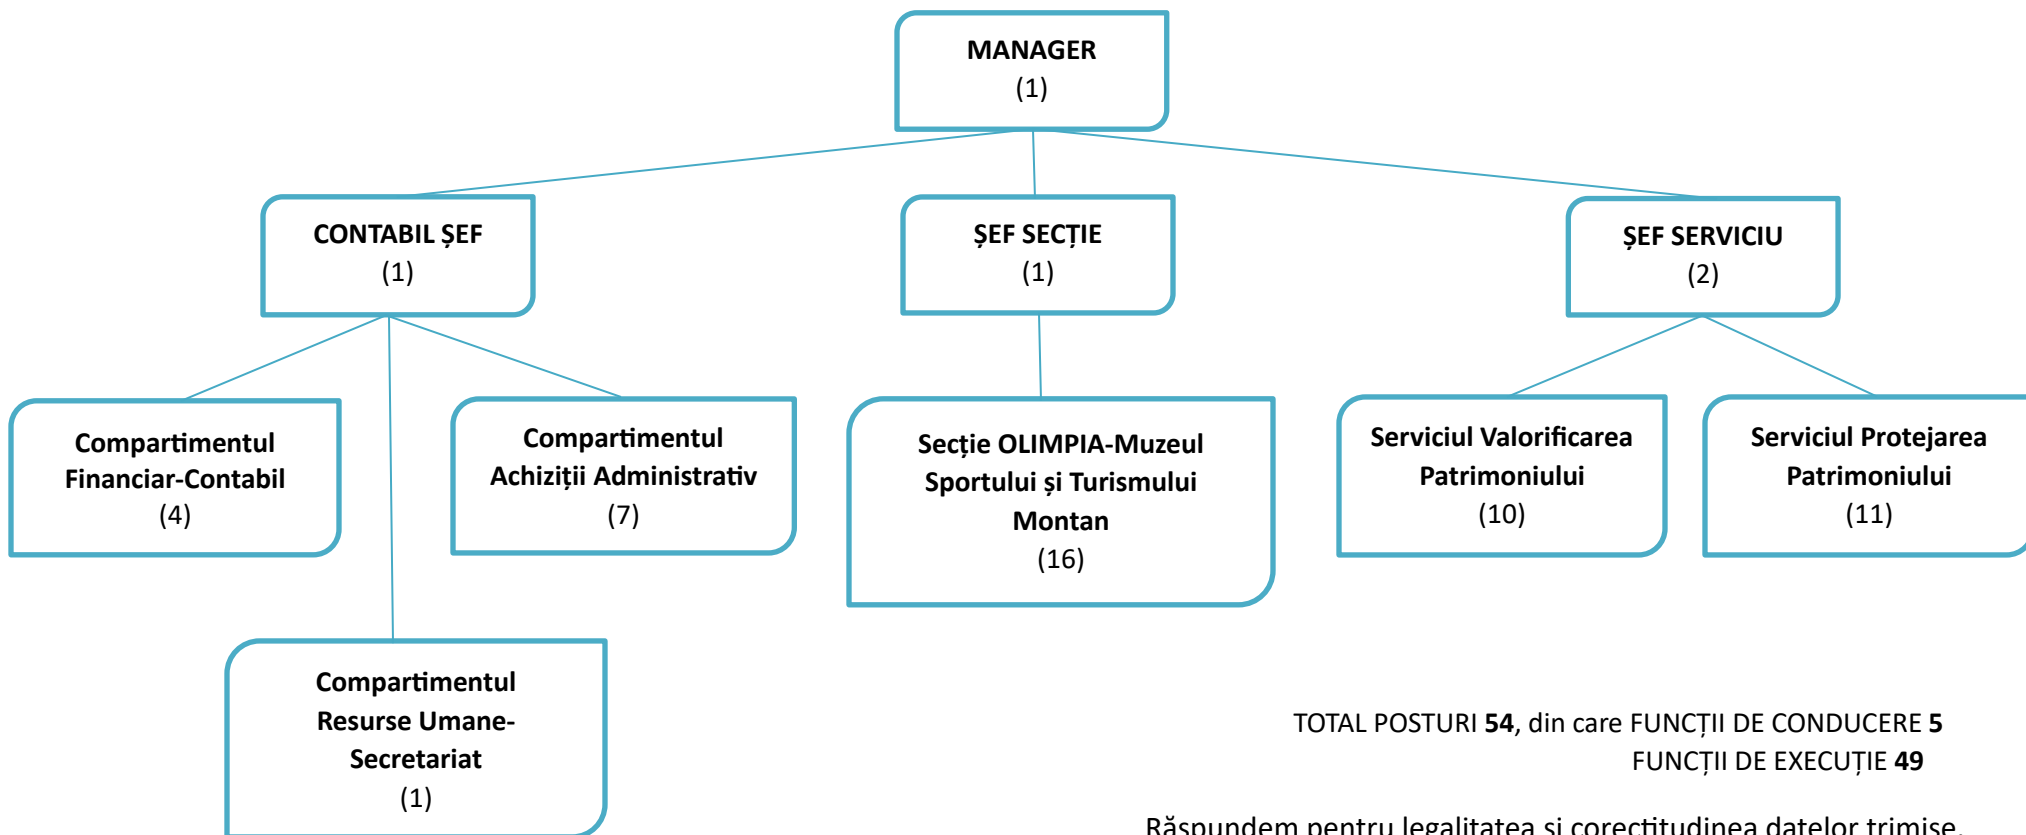

SECRETAR GENERAL AL JUDEȚULUI
CLAUDIA-CORINA CRĂCIUN

APROBAT
PREȘEDINTE
ȘERBAN TODORICĂ CONSTANTIN

Organigramă Muzeul Județean de Istorie Brașov

TOTAL POSTURI **54**, din care FUNCȚII DE CONDUCERE **5**
FUNCȚII DE EXECUȚIE **49**

Răspundem pentru legalitatea și corectitudinea datelor trimise.

MANAGER
Nicolae Dorin Pepene

INSPECTOR SPECIALITATE R.U.
Denisa-Maria Bangălă